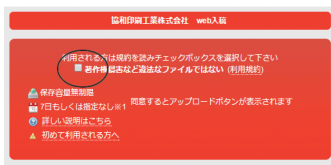

### ② 【圧縮したデータを入稿する】

協和印刷工業株式会社のホームページ

(<http://www.kyouwainsatu.jp>) のお問い合わせページを開く

**WEBでのデータご入稿はこちら** をクリック

**著作権侵害など違法なファイルではない (利用規約)** に✓をいれる

**名前、電話番号、メールアドレス** を記入  
**アップロードボタンを表示** をクリック

上にオレンジの**アップロードボタン**が出ますので、こちらをクリック  
**圧縮したフォルダ** を選択