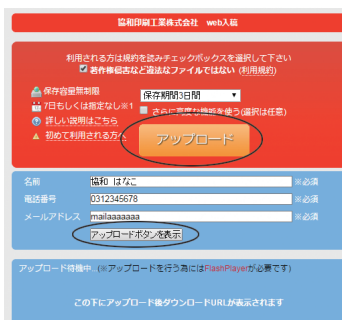

### ② 【圧縮したデータを入稿する】

協和印刷工業株式会社のホームページ

(<http://www.kyouwainsatu.jp>) のお問い合わせページを開く

**WEBでのデータご入稿はこちら** をクリック

**著作権侵害など違法なファイルではない (利用規約)** に✓をいれる

**名前、電話番号、メールアドレス** を記入  
**アップロードボタンを表示** をクリック

上にオレンジの**アップロードボタン**が出ますので、こちらをクリック  
**圧縮したフォルダ** を選択