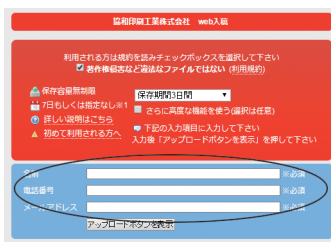

### ② 【圧縮したデータを入稿する】

協和印刷工業株式会社のホームページ

(<http://www.kyouwainsatu.jp>) のお問い合わせページを開く

**WEBでのデータご入稿はこちら** をクリック

**著作権侵害など違法なファイルではない (利用規約)** に✓をいれる

**名前、電話番号、メールアドレス** を記入  
**アップロードボタンを表示** をクリック

上にオレンジの**アップロードボタン**が出ますので、こちらをクリック  
**圧縮したフォルダ** を選択